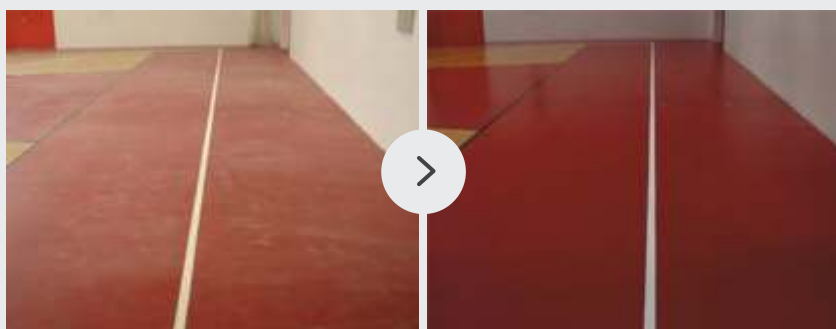

die Rutschsicherheit nicht mehr gegeben ist. Mit dem Sport Floor System von Dr. Schutz kann ein abgenutzter Sportboden aus Sportlinoleum, PVC, PU oder Sportparkett in Schulen, Sportvereinen oder Kommunen ohne grosse Kosten und lange Ausfallzeiten saniert werden und entspricht wieder den für Sportböden erforderlichen Normen. Zum Schutz der empfindlichen Spielfeldlinien können auch neue Sportböden transparent versiegelt werden, um eine frühzeitige Abnutzung dieser wichtigen Markierungen zu vermeiden.

AUSGEZEICHNET

WEITERE INFORMATIONEN FINDEN SIE AUF UNSERER WEBSEITE: WWW.DR-SCHUTZ-SPORTBOEDEN.COM

TRANSPARENT ODER FARBIG

VOR DER TRANSPARENTEN BESCHICHTUNG

- Die Oberfläche hat ihre rutschhemmenden Eigenschaften verloren
- Der Boden ist stumpf und stark abgenutzt mit Verkratzungen und Verfärbungen
- Selbst durch tägliche Reinigung können nicht mehr alle Rückstände entfernt werden

Transparenter Schutz

Das Design wurde beibehalten. Nach einer Grundreinigung wurde der Boden transparent lackiert.

NACH DER FARBIGEN BESCHICHTUNG

- ✓ Der Boden hat ein neues Design, Spielfeldmarkierungen wurden neu aufgetragen
- ✓ Der Boden ist optimal geschützt vor Flecken und mechanischem Abrieb
- ✓ Der Boden erfüllt die Normen für Sportböden und ist leicht und effizient zu reinigen