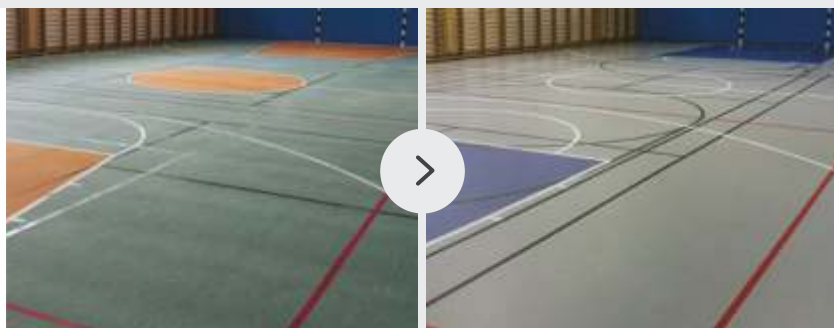

Transparenter Schutz

Das Design wurde beibehalten. Nach einer Grundreinigung wurde der Boden transparent lackiert.

NACH DER FARBIGEN BESCHICHTUNG

- ✓ Der Boden hat ein neues Design, Spielfeldmarkierungen wurden neu aufgetragen
- ✓ Der Boden ist optimal geschützt vor Flecken und mechanischem Abrieb
- ✓ Der Boden erfüllt die Normen für Sportböden und ist leicht und effizient zu reinigen

Farbige Gestaltung

Nach der Grundreinigung wurde der Boden farbig lackiert und abschliessend on-top versiegelt.

LINIENMARKIERUNG UND SPIELFELDER

Neben Spielfeldmarkierungen sind Logos und Symbole wie Vereins- oder Schulwappen ein echter Hingucker in modernen Sporthallen. Linierungen für Einzelsportarten sind ebenso möglich wie Multisport-Böden. Dabei entsprechen die Linienfarben entweder den Vorgaben der offiziellen Sportverbände oder Ihren individuellen Farbwünschen,