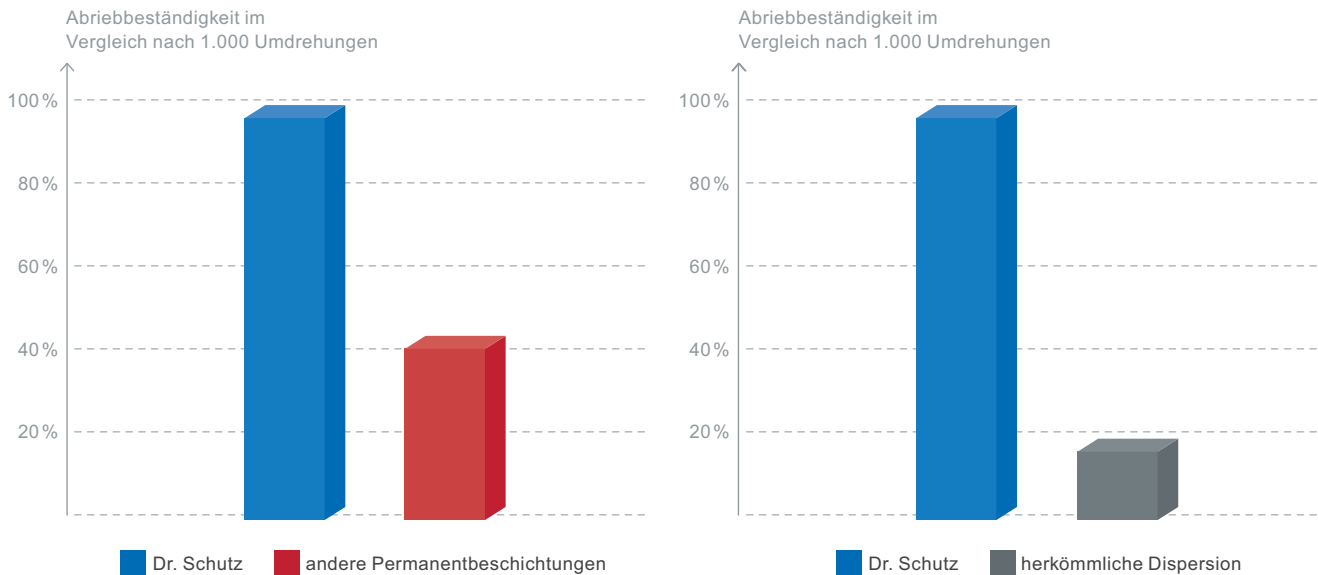

SPIELFELDMARKIERUNGEN

LOGOPLATZIERUNGEN

UNSCHLAGBAR STARK

Dr. Schutz PU Siegel ist nachweislich widerstandsfähiger als jede andere Beschichtung im Sportböden-Bereich

HÖCHSTE ABRIEBBESTÄNDIGKEIT GEMÄSS ISO5470-1:1999

→ Dr. Schutz PU Siegel wurde im Vergleich zu sechs anderen handelsüblichen Permanentbeschichtungen getestet und schnitt beim Abrieb deutlich besser als jedes andere Siegel ab (im Durchschnitt um den Faktor 2,4 besser) sowie um den Faktor 6 besser als herkömmliche Dispersionen.